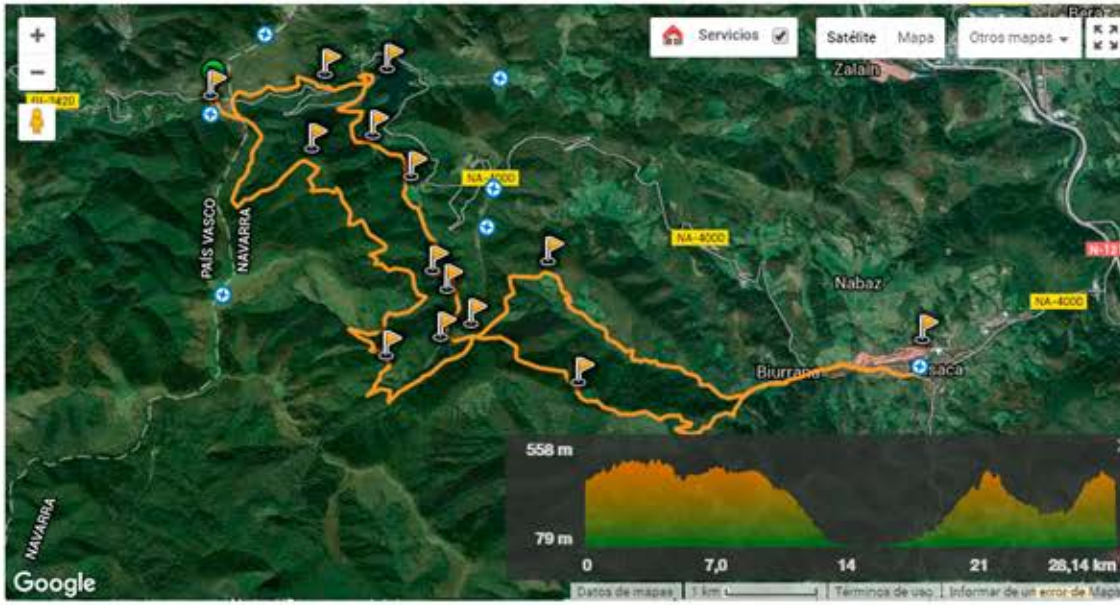

Arrixulo

Turismo aterpetxea

BBT

28,14 km	Si
1.267 m	558 m
1.267 m	79 m